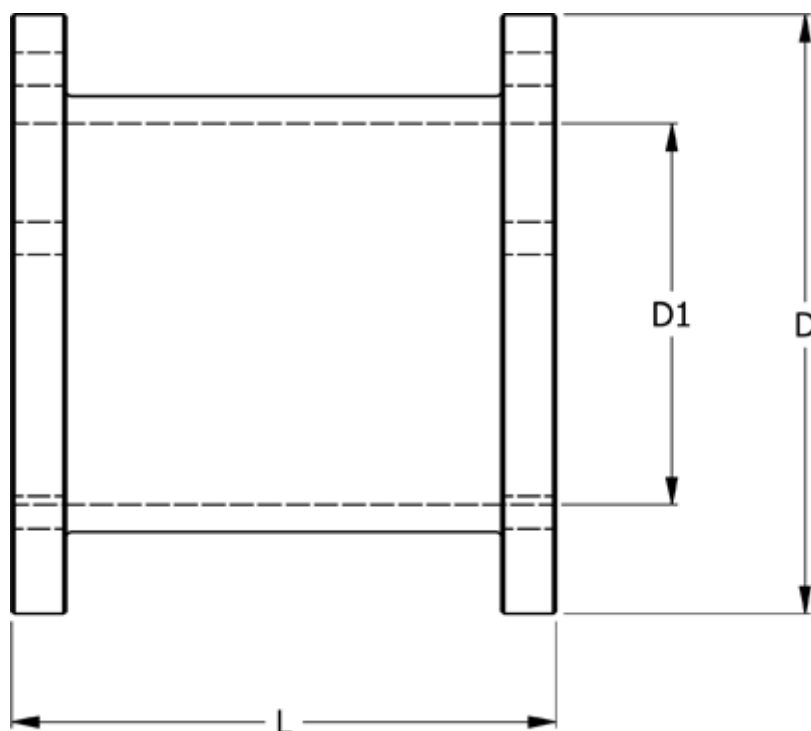

Varenummer: 330612506140
Beskrivelse: Koblingsdel N-Eupex str. 125
Part 6 - 140 mm

Mål

D	= 125
D1	= 90
L	= 140
Moment (Nm)	= 240